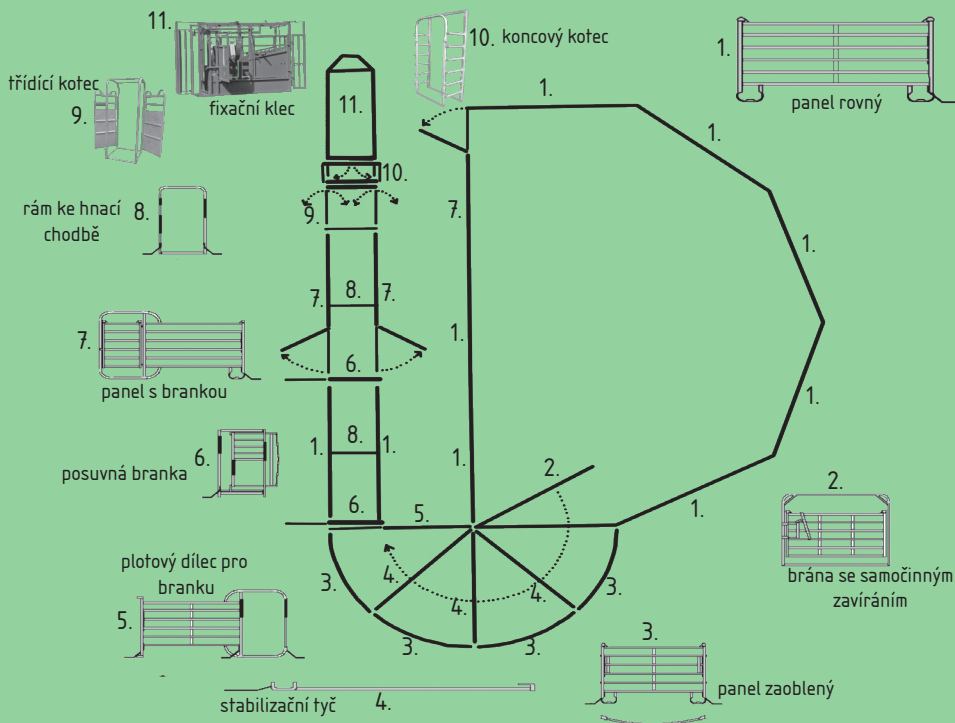

MANIPULAČNÍ OHRADY PRO SKOT - cca 35 kusů