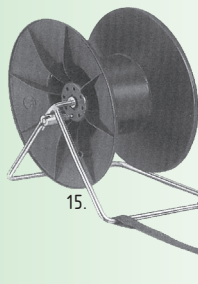

NAVÍJECÍ CÍVKY

	15.	91130	navíjecí cívka LAC s držákem, modrá	360,-	428,-
		91131	navíjecí cívka LAC, modrá, náhradní	190,-	226,-
		91132	cívka navíjecí CZ - Texlen	60,-	71,-
		91133	navíják na cívky TEXLEN + 2 cívky	1900,-	2261,-
	16.	893968	navíják malý, šedý - Lister	279,-	332,-
		893017	cívka náhradní šedá - Lister	169,-	201,-

KÓD	NÁZEV A POPIS	CENA	
		bez DPH	s DPH
STOJKY PRO MOBILNÍ OPLOCENÍ			
104	tyčka laminátová 115 cm, bez špičky, 10 mm	24,90	29,60
100	tyčka laminátová 115 cm, seříznutá špička, 10 mm	25,90	30,80
101	tyčka laminátová 115 cm, kovová špička, 10 mm	29,90	35,60
111	tyčka laminátová 140 cm, seříznutá špička, pro koně	32,90	39,20
112	tyčka laminátová 140 cm, kovová špička, pro koně	36,50	43,40
1. 91183	stojka pro výpas 90 cm, bílá s kovovým hrotem	31,90	38,-
2. 91185	stojka pro výpas 133 cm, bílá s kovovým hrotem	45,-	54,-
911851	stojka pro výpas 130 cm, bílá s kovovým hrotem, třmen	58,-	69,-
893341	stojka pro výpas 105 cm, oranžová, oválná s vrchním izolátorem	39,-	46,-