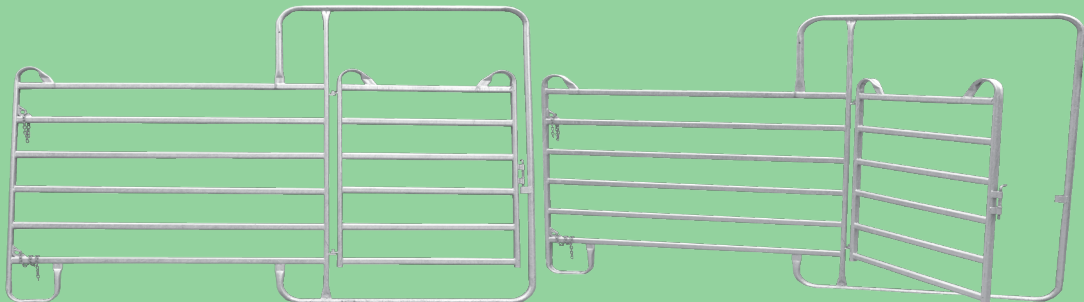

cena bez DPH 23990,-
cena s DPH 28548,-

PASTVINOVÉ BRANKY

pastvinové branky stavitelné se dvěma panty a kroužkovým zámekem proti poranění zvířat, výška 110 cm

140 - 200 cm	cena bez DPH 2590,-	cena s DPH 3082,-
200 - 300 cm	cena bez DPH 2990,-	cena s DPH 3558,-
300 - 400 cm	cena bez DPH 3990,-	cena s DPH 4748,-
400 - 500 cm	cena bez DPH 4890,-	cena s DPH 5819,-
500 - 600 cm	cena bez DPH 5490,-	cena s DPH 6533,-

MANIPULACE SE ZVÍŘATY

- stavebnicový systém z oválně profilovaných ocelových trubek, žárově zinkováno
- spojení modulů pomocí řetízků v rozích
- standardní výška 1,6 m, výška branky 2,1 m
- délky 3,60 m, 3,05 m, 2,44 m
- možnost sestavení libovolné kombinace pro ustájení, třídění a manipulaci se skotem

MANIPULAČNÍ OHRADY PRO SKOT - cca 35 kusů

MANIPULAČNÍ OHRADY PRO OVCE - cca 100 kusů

MANIPULAČNÍ OHRADY PRO SKOT

plotový díl 2,44 m x 1,6 m, váha 34 kg cena bez DPH 2390,- cena s DPH 2844,-
 plotový díl 3,05 m x 1,6 m, váha 42 kg cena bez DPH 2799,- cena s DPH 3331,-
 plotový díl 3,66 m x 1,6 m, váha 49 kg cena bez DPH 3399,- cena s DPH 4045,-