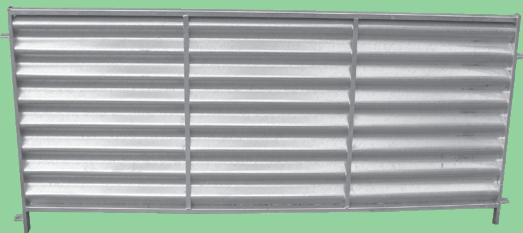

plotový dílec s plechovou výplní

137 x 91 cm	cena bez DPH 1299,-	cena s DPH 1546,-
183 x 91 cm	cena bez DPH 1699,-	cena s DPH 2022,-
275 x 91 cm	cena bez DPH 2469,-	cena s DPH 2938,-

Pevný plotový dílec, jácklový rám, spojení spojovací tyčí

137 x 91 cm	cena bez DPH 1150,-	cena s DPH 1368,-
183 x 91 cm	cena bez DPH 1650,-	cena s DPH 1963,-
275 x 91 cm	cena bez DPH 2590,-	cena s DPH 3082,-