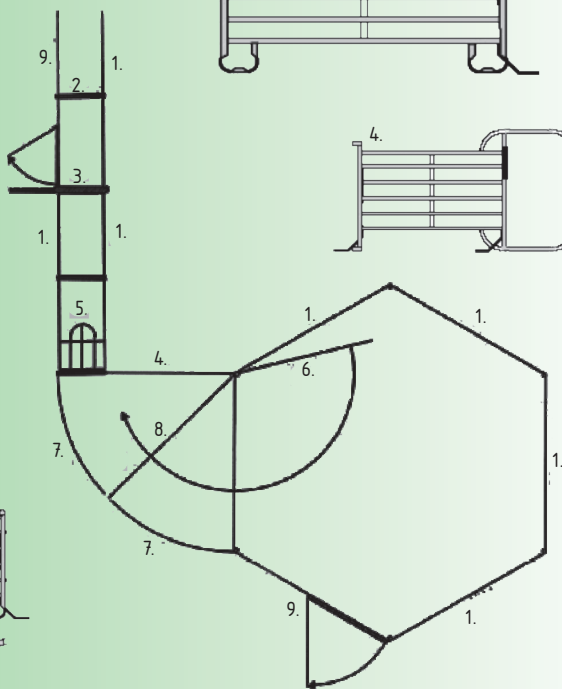

MANIPULACE SE ZVÍŘATY

- stavebnicový systém z oválně profilovaných ocelových trubek, žárově zinkováno
- spojení modulů pomocí řetízků v rozích
- standardní výška 1,6 m, výška branky 2,1 m
- délky 3,60 m, 3,05 m, 2,44 m
- možnost sestavení libovolné kombinace pro ustájení, třídění a manipulaci se skotem