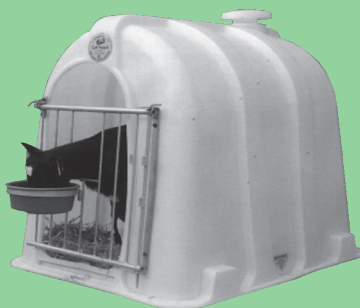

VRÁTKA k boudě pro telata
s držákem na kbelík
cena bez DPH 1550,-
cena s DPH 1845,-

KRMELEC 2 x 2 m feston (zpevněný, se střechou)
cena bez DPH 23600,- cena s DPH 28084,-

KRMELEC 2 x 3 m feston (zpevněný, se střechou)
cena bez DPH 29500,- cena s DPH 35105,-

KRMELEC 2 x 2 m, koně
cena bez DPH 33900,- cena s DPH 40341,-

KRMELEC 2 x 2 m s fixací (12 míst, pro bezrohý skot, střecha)
cena bez DPH 29503,- cena s DPH 35109,-

KRMELEC 2 x 3 m s fixací (14 míst, pro bezrohý skot, střecha)
cena bez DPH 35900,- cena s DPH 42721,-