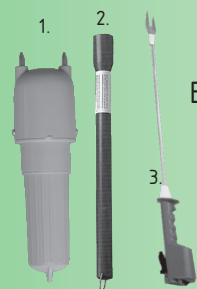

PASTEVNÍ ZVONCE

15. 88670614	plechový, mosazný, pr. 60 mm	89,-	106,-
88670615	plechový, mosazný, pr. 90 mm	176,-	209,-
88670616	plechový, mosazný, pr. 110 mm	214,-	255,-
16. 88670626	plechový, ocelově modrý, pr. 80 mm	124,-	147,-
88670627	plechový, ocelově modrý, pr. 110 mm	331,-	394,-
88670628	plechový, ocelově modrý, pr. 150 mm	495,-	589,-
88670629	plechový, ocelově modrý, pr. 180 mm	744,-	885,-
17. 8867061	ocelový, bronzový, pr. 105 mm	248,-	295,-
88670612	ocelový, bronzový, pr. 145 mm	499,-	594,-
88670613	ocelový, bronzový, pr. 185 mm	748,-	890,-
18. 8867062	zvonec litá mosaz, pr. 100 mm	586,-	697,-
88670621	zvonec litá mosaz, pr. 140 mm	1130,-	1345,-
88670622	zvonec litá mosaz, pr. 180 mm	2097,-	2496,-
19. 8867060	zvonec plechový tepaný	275,-	327,-