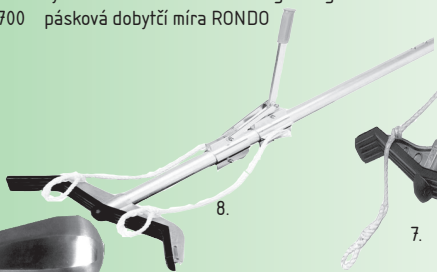

KRUHOVÉ RYCHLOVÁHY, PÁSKOVÁ MÍRA

11. 8867094	rychlováha s ciferníkem 25 kg / 100 g	499,-	594,-
8867091	rychlováha s ciferníkem 50 kg/200 g	536,-	638,-
8867092	rychlováha s ciferníkem 100 kg / 500 g	598,-	712,-
8867093	rychlováha s ciferníkem 250 kg / 1 kg	1145,-	1363,-
12. 97700	pásková dobytčí míra RONDO	179,-	213,-