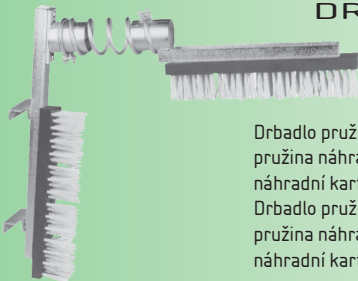

DRBADLA PRUŽINOVÁ

Drbadlo pružinové TEXAS - komplet vhodný pro boxové ustájení skotu
pružina náhradní pro drbadlo TEXAS
náhradní kartáč dřevěný pro drbadlo TEXAS
Drbadlo pružinové EXTRA - komplet vhodný pro boxové ustájení skotu
pružina náhradní pro drbadlo EXTRA
náhradní kartáč plastový pro drbadlo EXTRA

1985,-	2362,-
465,-	553,-
373,-	444,-
2496,-	2970,-
1250,-	1488,-
397,-	472,-