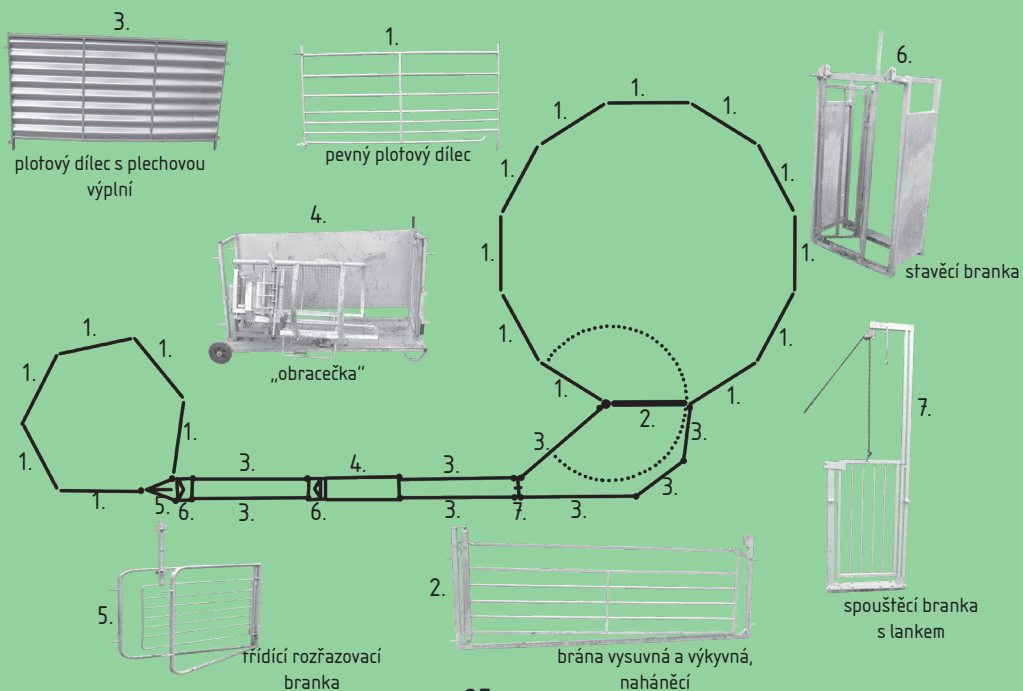

MANIPULAČNÍ OHRADY PRO OVCE - cca 100 kusů