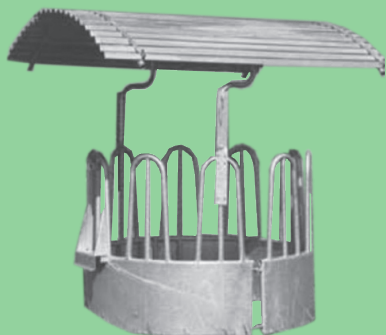

KRMELEC KRUIHOVÝ, 8 krmných míst, vnitřní průměr 130 cm
cena bez DPH 9400,-   cena s DPH 11186,-
STŘECHA kruhového krmelce odklápěcí, 8míst
cena bez DPH 3990,-   cena s DPH 4748,-