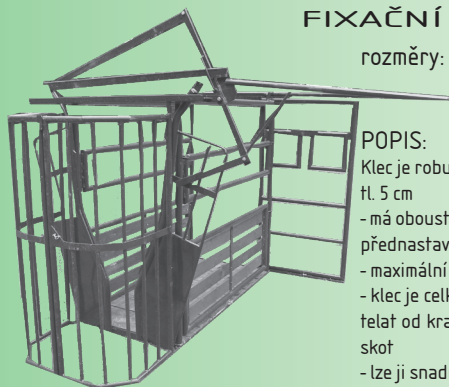

FIXAČNÍ KLEC PRO SKOT

rozměry: výška: 170 cm
šířka: 90 cm
délka 180 cm

POPIS:

Klec je robustní konstrukce, svařená z 6/4" ocelových trubek, podlahu tvoří fošny tl. 5 cm

- má oboustranně posuvná zadní dvířka, v přední části je krční fixační zařízení, rovněž přednastavitelné pro pravou i levou stranu. Zvířata je možné vypouštět i bokem klece
- maximální rozveření přední části je 70 cm, max. sevření 15 cm
- klec je celkem lehce přenosná, použitelná pro veterinární vyšetření, telení, napájení telat od krav, číslování skotu, vážení zvířat apod. Je použitelná pro rohatý i bezrohý skot
- lze ji snadno přepravit na vozíku za osobní automobil

lakovaná	cena bez DPH 20990,- cena s DPH 24978,-
lakovaná, s předním košem	cena bez DPH 24890,- cena s DPH 29619,-
pozinkovaná	cena bez DPH 28990,- cena s DPH 34498,-
koš přední lakovaný	cena bez DPH 3900,- cena s DPH 4641,-
koš přední pozinkovaný	cena bez DPH 4690,- cena s DPH 5581,-
klec připravená pro montáž fixačního čela PRIEFERT lakovaná	cena bez DPH 18000,- cena s DPH 21420,-

FIXAČNÍ KLEC PM 2400 a PM 2400 Super

vnitřní rozměry: výška: 170 cm
šířka: 82 cm
délka: 240 cm
hmotnost: 580 kg

Vyrobeno ve Francii

POPIS:

Tato fixační klec velmi robustního provedení je určena přednostně pro masný skot. V přední části se nachází záchytný koš a vlastní fixační zařízení se stavitelným šroubovým mechanismem, které umožní bezpečné sevření všech velikostních kategorií. V bocích jsou otvírací dvířka umožňující pohodlný a bezpečný přístup ke zvířeti. Fixace v zadní části proti couvání chyceného zvířete je zajištěna příčnou trubkou a vícenásobnými jednocestnými fixačními segmenty. Na konci klece jsou dvojdielné vrátky se zajišťovacím mechanismem zabráňující vycouvání ještě nefixovaného zvířete zpět do klece.

Provedení PM 2400 Super je oproti základnímu modelu vybaveno zařízením na ošetřování paznehtů a bezpečnému zavěšení zvířete.