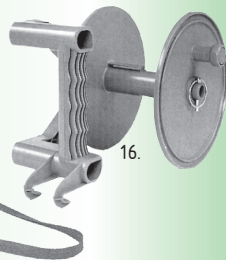

NAVÍJECÍ CÍVKY

	15.	91130	navíjecí cívka LAC s držákem, modrá	360,-	428,-
		91131	navíjecí cívka LAC, modrá, náhradní	190,-	226,-
		91132	cívka navíjecí CZ - Texlen	60,-	71,-
		91133	navíják na cívky TEXLEN + 2 cívky	1900,-	2261,-
	16.	893968	navíják malý, šedý - Lister	279,-	332,-
		893017	cívka náhradní šedá - Lister	169,-	201,-

KÓD	NÁZEV A POPIS	CENA	
		bez DPH	s DPH
STOJKY PRO MOBILNÍ OPLOCENÍ			
104	tyčka laminátová 115 cm, bez špičky, 10 mm	24,90	29,60
100	tyčka laminátová 115 cm, seříznutá špička, 10 mm	25,90	30,80
101	tyčka laminátová 115 cm, kovová špička, 10 mm	29,90	35,60
111	tyčka laminátová 140 cm, seříznutá špička, pro koně	32,90	39,20
112	tyčka laminátová 140 cm, kovová špička, pro koně	36,50	43,40
1. 91183	stojka pro výpas 90 cm, bílá s kovovým hrotem	31,90	38,-
2. 91185	stojka pro výpas 133 cm, bílá s kovovým hrotem	45,-	54,-
911851	stojka pro výpas 130 cm, bílá s kovovým hrotem, třmen	58,-	69,-
893341	stojka pro výpas 105 cm, oranžová, oválná s vrchním izolátorem	39,-	46,-