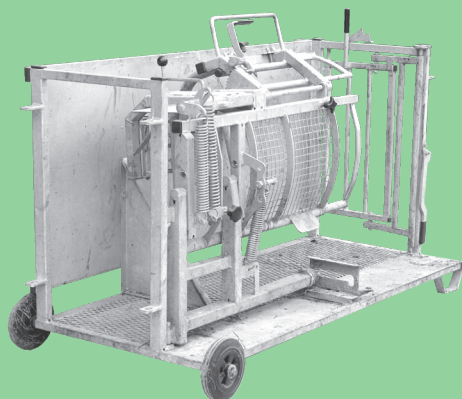

FIXAČNÍ PAZNEHTOVACÍ KLEC PRO OVCE - OBRACEČKA

- slouží k snadnému zafixování
ovcí, hlavně při ošetřování
paznehtů.

Ovce je bezpečně zafixována
a obrácena nohama vzhůru,
aby obsluha mohla bez námahy
provést úpravu paznehtů.

PRO POHODLNĚJŠÍ PŘÍSTUP LZE
OBRACEČKU VYOSIT NA STRANU