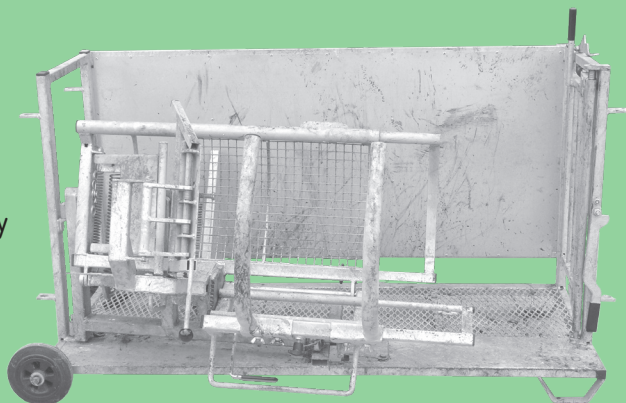

FIXAČNÍ PAZNEHTOVACÍ KLEC PRO OVCE - OBRACEČKA

- slouží k snadnému zafixování
ovcí, hlavně při ošetřování
paznehtů.

Ovce je bezpečně zafixována
a obrácena nohama vzhůru,
aby obsluha mohla bez námahy
provést úpravu paznehtů.

PRO POHODLNĚJŠÍ PŘÍSTUP LZE
OBRACEČKU VYOSIT NA STRANU