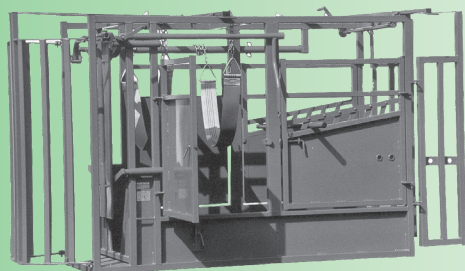

PM 2400 základní model - lakované provedení	cena bez DPH 59600,- cena s DPH 70924,-
PM 2400 Super lakované provedení - paznehtářská výbava	cena bez DPH 69600,- cena s DPH 82824,-