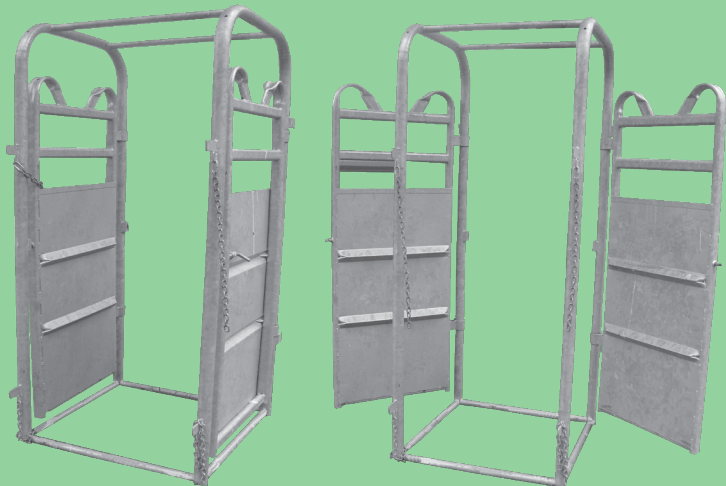

MANIPULAČNÍ OHRADY PRO SKOT

třídící kotec, váha 88 kg cena bez DPH 8555,- cena s DPH 10180,-