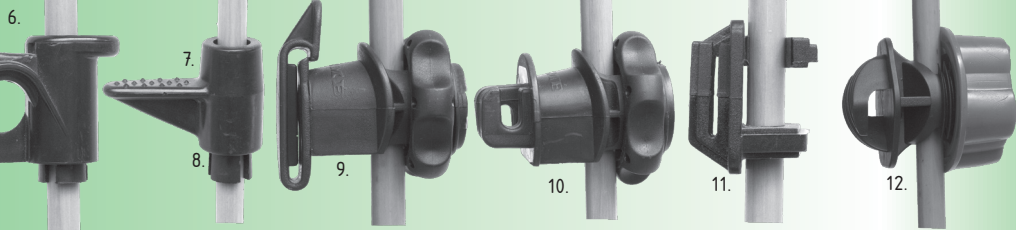

IZOLÁTORY

NÁZEV A POPIS

CENA
bez DPH s DPH

IZOLÁTORY PRO LANKA A DRÁTY

1.	906731	na dva hřebey	4,50	5,40
2.	893331	na hřebík CZ 150, včetně hřebíku	1,90	2,30
3.	93002	na hřebík prstencový	1,80	2,20
	93004	na 1 hřebík válcový, včetně hřebíku	2,-	2,40
	93010	kruhový s vrutem 6 mm - STANDART	2,90	3,50
4.	893379	kruhový s průchozím vrutem 6 mm - vyztužený	3,10	3,70
	893345	univerzální CZ 151 s vrutem	2,90	3,50
	93006	válcový bez hřebíku	1,80	2,10
	90013	kruhový Gallagher, vrut	5,30	6,30

IZOLÁTORY NA PÁSKY DO 40 mm

5.	93032	na pásku s vrutem 6 mm, klipový	4,50	5,40
	93037	na pásku s metrickým závitem M6, klipový	7,-	8,30
	93014	na lanko a pásku do 2 cm s pojistkou	4,-	4,80
	800351	na dva hřebey pro pásku do 4 cm	13,-	15,50

IZOLÁTORY NA TÝČKY

6.	893010	návlečný na sklolaminátovou tyč 10 mm	3,40	4,10
7.	8928	nášlapka návlečná na sklolaminátovou tyč 10 mm	3,40	4,10
8.	93044	kleština (pro předchozí 2 typy)	1,-	1,20
9.	930461	s maticí na pásku pro tyč do 14 mm	4,50	5,40
10.	930462	s maticí na drát pro tyč do 14 mm	4,20	5,-
11.	93047	nástrčkový (tyčka 10 mm) páska, lanko, nasazuje se z boku	4,-	4,80
	893343	pro kovovou oválnou tyč	6,-	7,10
12.	893255	Vario na tyče do pr. 17 mm	5,20	6,20