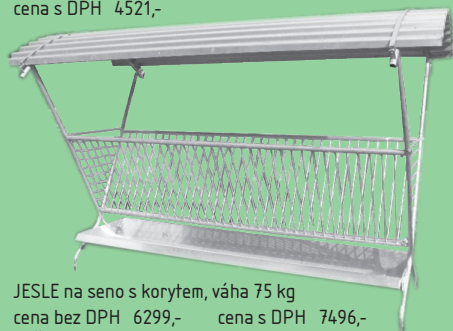

VRÁTKA k boudě pro telata
s držákem na kbelík
cena bez DPH 1550,-
cena s DPH 1845,-

KRMELEC 2 x 2 m feston (zpevněný, se střechou)
cena bez DPH 23600,- cena s DPH 28084,-

KRMELEC 2 x 3 m feston (zpevněný, se střechou)
cena bez DPH 29500,- cena s DPH 35105,-

KRMELEC 2 x 2 m, koně
cena bez DPH 33900,- cena s DPH 40341,-

KRMELEC 2 x 2 m s fixací (12 míst, pro bezrohý skot, střecha)
cena bez DPH 29503,- cena s DPH 35109,-

KRMELEC 2 x 3 m s fixací (14 míst, pro bezrohý skot, střecha)
cena bez DPH 35900,- cena s DPH 42721,-

VENKOVNÍ PŘÍKRMIŠTĚ PRO OVCE

KRMELEC ovčů, 28 míst, rovné stání,
výška 90 cm, průměr 170 cm, váha 50 kg
cena bez DPH 3799,-
cena s DPH 4521,-

KRMELEC ovčů, 26 míst, šikmé stání,
výška 90 cm, průměr 170 cm, váha 50 kg
cena bez DPH 3999,-
cena s DPH 4759,-

JESLE na seno s korytem, váha 75 kg
cena bez DPH 6299,- cena s DPH 7496,-

STŘECHA pro jesle na seno
cena bez DPH 2890,- cena s DPH 3439,-

KRMELEC hranatý s otvíracím košem a střechou,
balíky do 140 cm, váha 240 kg
cena bez DPH 18799,- cena s DPH 22371,-