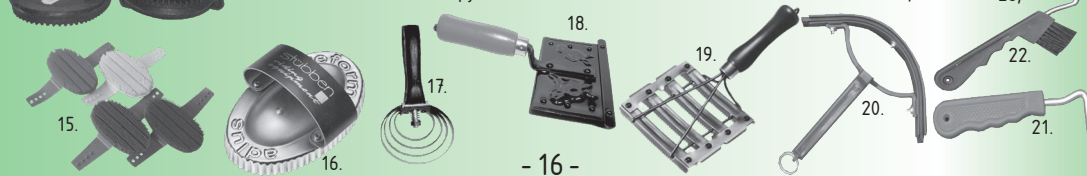

ŘEZNÉ KOTOUČE

	11. 500335	brusný kotouč MIBKO	2989,-	3557,-
	16318	brusný kotouč se 6 segmenty (až 700 ks) Eurofarm	4058,-	4829,-
	88500337	brusný kotouč Philipsen, oboustranný 115 mm	1166,-	1387,-

ČIŠTĚNÍ

	898106	kartáč nylon, s poutkem	69,-	82,-
	12. 891686	kartáč žíněný, s poutkem	134,-	159,-
	13. 898113	hřebena na ocas a hřívu	44,-	52,-
	14. 315114	hřebílko koňské, gumové Special	48,-	57,-
	15. 893041	hřebílko koňské, plastové	19,-	23,-
	893374	hřebílko koňské, plastové s hroty	19,-	23,-
	16. 893928	hřebílko koňské, kovové, oválné, lakované	69,-	82,-
	17. 893780	hřebílko spirálové, kovové	79,-	94,-
	18. 893925	hřebílko kravské, kovové, lakované	76,-	90,-
	19. 893249	hřebílko čtyřlísté, kovové, pozink	69,-	82,-
	20. 898115	stěrka na vodu, plast	49,-	58,-
	21. 883151212	kopytní háček s plastovou rukojetí, různé barvy	19,-	23,-
	22. 88315125	háček na kopyta s kartáčkem	24,-	28,-