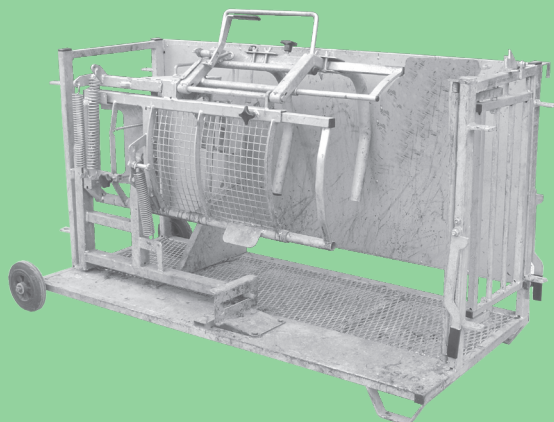

FIXAČNÍ PAZNEHTOVACÍ KLEC PRO OVCE - OBRACEČKA

- slouží k snadnému zafixování
ovcí, hlavně při ošetřování
paznehtů.

Ovce je bezpečně zafixována
a obrácena nohama vzhůru,
aby obsluha mohla bez námahy
provést úpravu paznehtů.

PRO POHODLNĚJŠÍ PŘÍSTUP LZE
OBRACEČKU VYOSIT NA STRANU