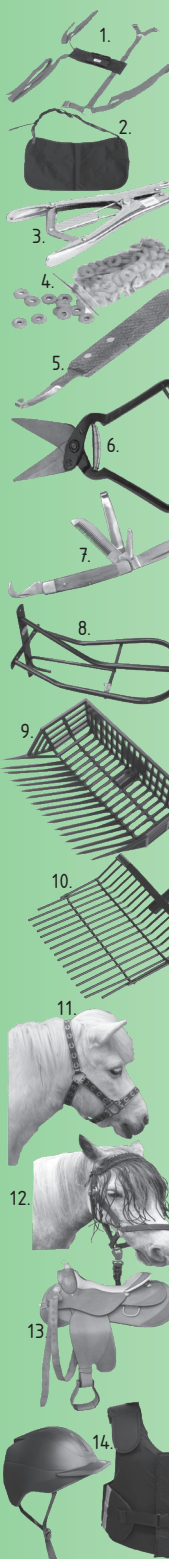

KÓD NÁZEV A POPIS

CENA
bez DPH s DPH

POMŮCKY PRO CHOV OVČÍ

62045	značkovací sprej 400 ml na ovce, červená, zelená, modrá (lze vyprat z vlny)	120,-	143,-
1. 8862036	postroj pro berany nylonový, slouží k označení připuštěných ovčí	238,-	283,-
8862037	značkovací křída do postroje - červená, modrá, žlutá, zelená	63,-	75,-
8862083	láhev pro jehňata s dudlíkem 500 ml Plexi	139,-	165,-
893384	láhev pro jehňata s dudlíkem 1000 ml PE	65,-	77,-
62040	drencher s automatickým doplňováním a kanystrem na záda 2,5l	2013,-	2395,-
2. 62042	zástěrka pro berana 60 x 30 cm	192,-	228,-
3. 8876017	kleště na strangulační gumičky	150,-	178,-
8876018	kleště strangulační ROBUS	355,-	422,-
4. 8876019	gumičky strangulační oranžové	0,80	1,-
8862072	tyčka porodní	72,-	86,-
886201	napájecí kbelík se 6-ti dudlíky	270,-	321,-
62051	chytací tyč nožní	448,-	533,-
8862022	chytací háček AL bez násady	143,-	170,-
97740	chytací tyč dlouhá 136 cm	419,-	499,-
97742	chytací tyč oboustranná na nohu i šiji	449,-	534,-
8862012	ohlávka vodící kožená	166,-	197,-
8862018	krční řemen, nylon	80,-	95,-
5. 8862016	nůž na paznehty oboustranný	82,-	98,-
8862017	nůž ořezávací na paznehty zavírací	88,-	105,-
6. 88500325	kleště paznehtní STANDART	249,-	296,-
97451	klaště paznehtní PROFÍ	750,-	893,-
7. 974662	nůž paznehtní multifunkční	179,-	213,-

STÁJOVÉ POTŘEBY PRO KONĚ