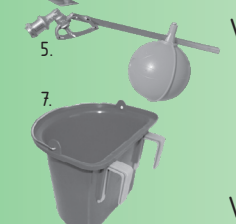

VÝKLOPNÉ ŽLABY NA POZINKOVANÝCH PODSTAVCÍCH