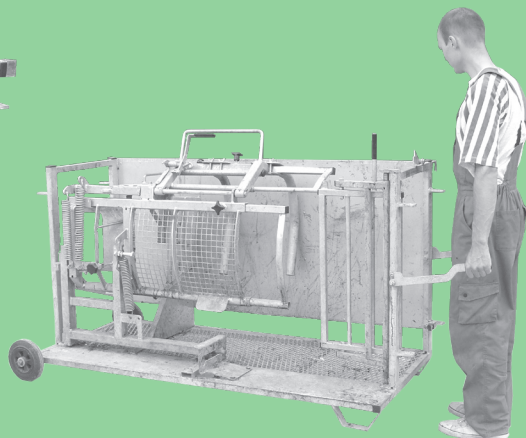

SNADNÁ MANIPULACE PRO JEDNU OSOBU