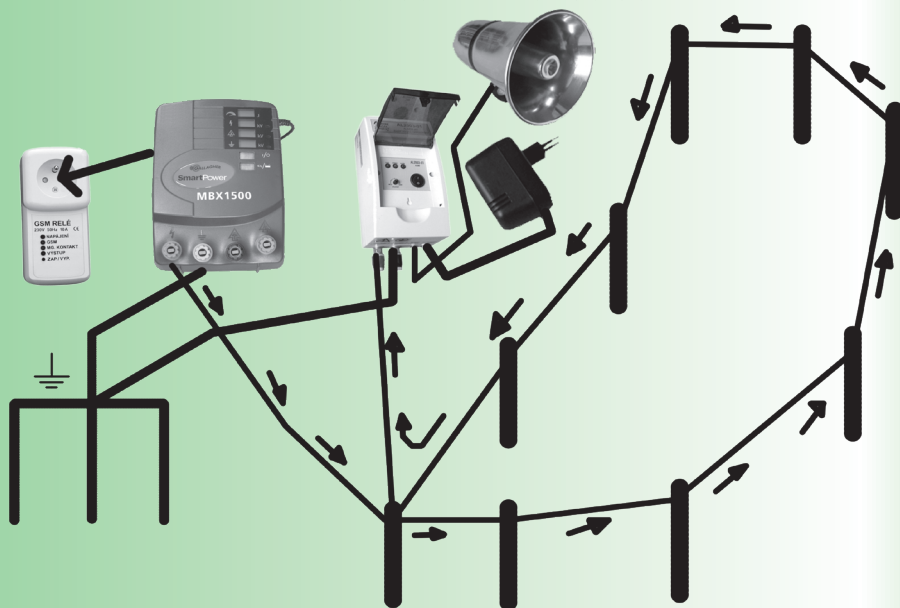

SCHÉMA ZAPOJENÍ ELEKTRICKÝCH OHRADNÍKŮ

SCHÉMA ZAPOJENÍ S BLESKOJISTKOU

SCHÉMA ZAPOJENÍ ALARMU

Přímý prodej - zásilková služba - poradenství

prodejní doba:

po - pá : 9.°° - 15.°° hod.

sobota : 9.°° - 12.°° hod.