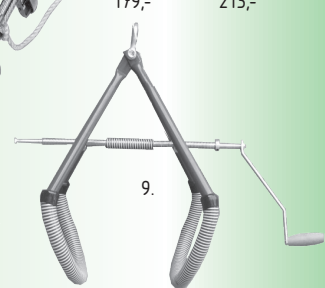

KRUHOVÉ RYCHLOVÁHY, PÁSKOVÁ MÍRA

11. 8867094	rychlováha s ciferníkem 25 kg / 100 g	499,-	594,-
8867091	rychlováha s ciferníkem 50 kg/200 g	536,-	638,-
8867092	rychlováha s ciferníkem 100 kg / 500 g	598,-	712,-
8867093	rychlováha s ciferníkem 250 kg / 1 kg	1145,-	1363,-
12. 97700	pásková dobytčí míra RONDO	179,-	213,-