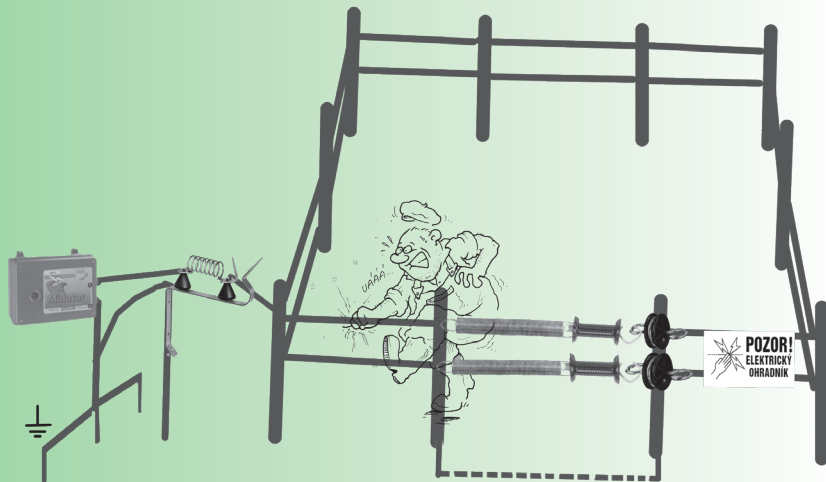

SCHÉMA ZAPOJENÍ ELEKTRICKÝCH OHRADNÍKŮ