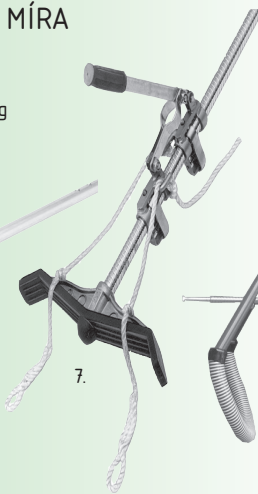

KRUHOVÉ RYCHLOVÁHY, PÁSKOVÁ MÍRA

11. 8867094	rychlováha s ciferníkem 25 kg / 100 g	499,-	594,-
8867091	rychlováha s ciferníkem 50 kg/200 g	536,-	638,-
8867092	rychlováha s ciferníkem 100 kg / 500 g	598,-	712,-
8867093	rychlováha s ciferníkem 250 kg / 1 kg	1145,-	1363,-
12. 97700	pásková dobytčí míra RONDO	179,-	213,-