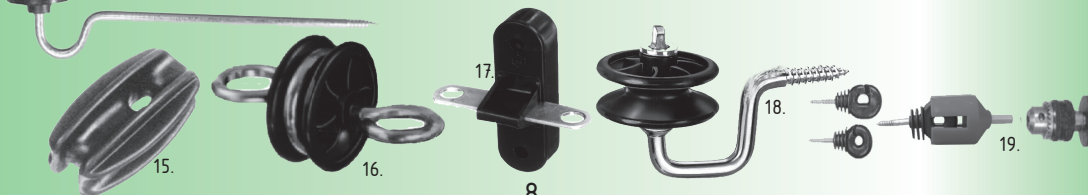

IZOLÁTORY SPECIÁLNÍ

13.	93016	kruhový s metrickým závitem M6, 2 matky, distance 16 cm	12,-	14,30
	93018	kruhový s metrickým závitem M6, 2 matky, distance 8 cm	10,-	11,90
	93012	kruhový s metrickým závitem M6, 2 matky	5,60	6,70
	893377	objímka na sloupek 4 - 6 cm se závitem M6	15,-	17,90
14.	893965	pro přesazenou ohradu kruhový 16 cm, vrut	10,50	12,50
	93020	koncový plast, tzv. vajíčko	6,-	7,10
	893367	koncový pro bránu, vrut	15,-	17,80
	893869	koncový pro bránu, bez vrutu	9,-	10,70
	93040	rohový s rolnou, vrut	13,-	15,50
	893975	montážní hlavice	119,-	142,-