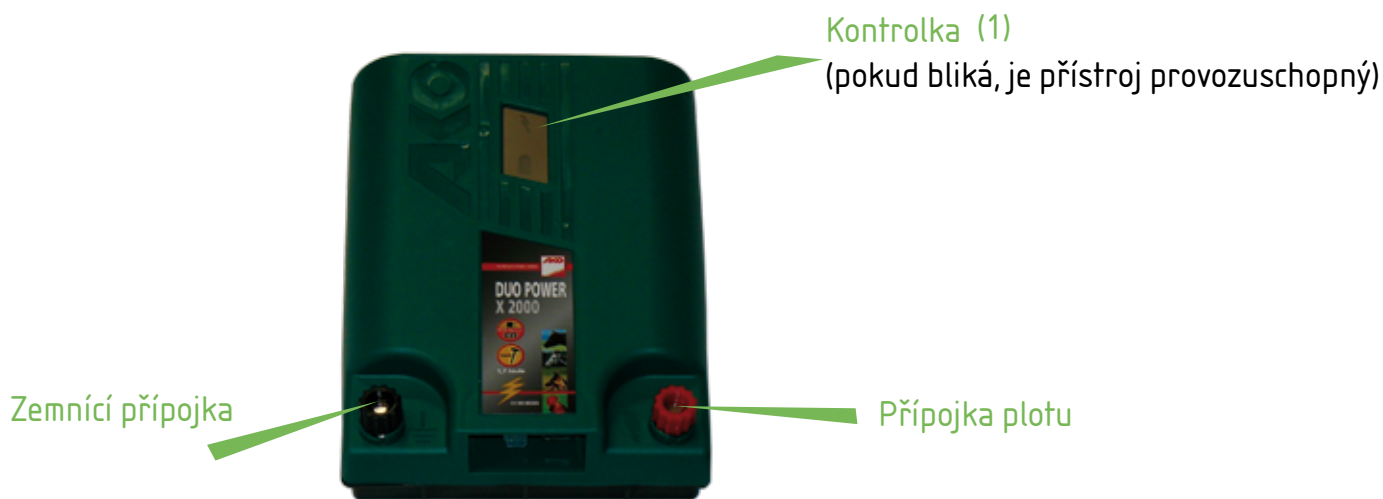

Návod k obsluze DUO POWER X2000

MONTÁŽ

upevňovací otvory jsou určeny pro montáž na zeď. Přístroj musí být instalován na svislé stěně, odolné proti požáru, se síťovým kabelem směřujícím dolů. Pro vnější montáž lze jako příslušenství použít skříň z pozinkovaného plechu, která ochrání zařízení a zároveň pojme akumulátor.

POPIS FUNKCE ZAŘÍZENÍ

zařízení spusťte BEZ připojení plotu a uzemnění. Bliká-li kontrolka (1) v rytmu impulsu, je přístroj provozuschopný. Při připojování akumulátoru 12 V zajistěte správné zapojení pólů (červený + a černý -). Bliká-li kontrolka (1) zeleně a zároveň červeně resp. pouze červeně, musí být zkontrolováno napětí akumulátoru (min. 11,9 V). Nebliká-li kontrolka (1), musí být nejprve zkontrolováno síťové napětí, resp. napájecí vodiče. Není-li závada patrná, měl by zařízení zkontrolovat odborník.

POPIS FUNKCE S PŘIPOJENÝM ELEKTRICKÝM PLOTEM (PLOT+ZEMNĚNÍ)

Kontrolka akumulátoru bliká červeně	Kontrolka plotu bliká zeleně	Tikání	Výstupní napětí	Akumulátor 12 V
NE	ANO	ANO	> 3500 V = min. požadavek	O.K. (>12,2 V)
NE	NE	ANO	< 3500 V	O.K. (>12,2 V)
ANO	ANO	ANO	> 3500 V = min. požadavek	brzy vyměňte, resp. nabijte.
ANO	NE	ANO	< 3500 V	brzy vyměňte, resp. nabijte
ANO	NE	NE	výpadek impulsů, aktivována ochrana před nadměrným vybitím	neprodleně vyměňte, resp. dobijte
NE	NE	NE	popis funkce zařízení bez plotu a uzemnění	